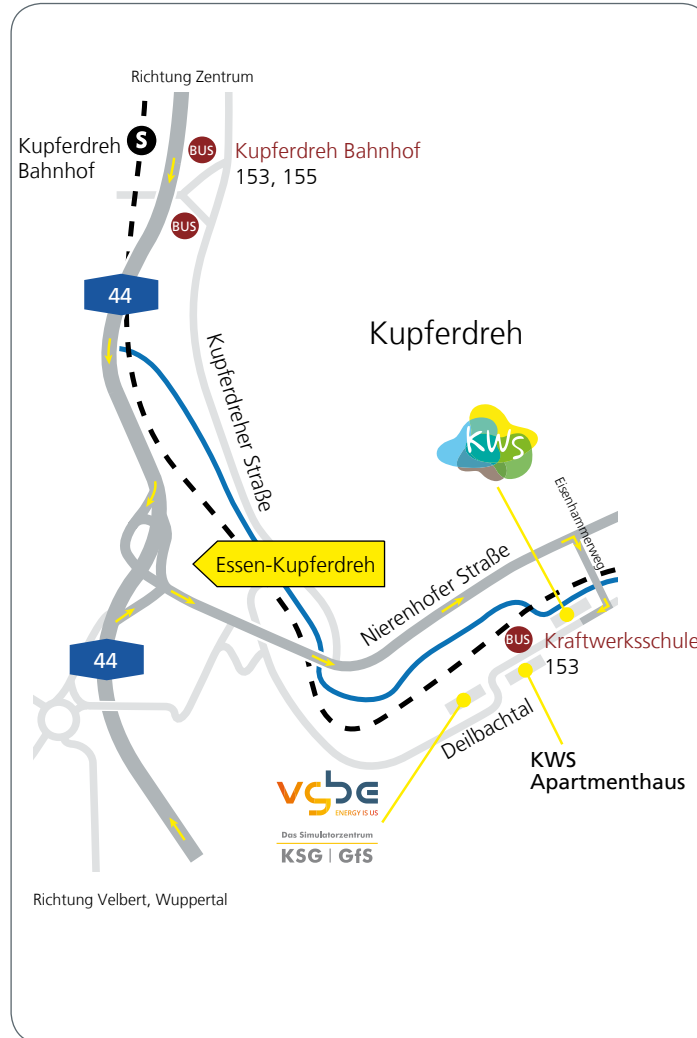

## ANFAHRTSPLAN

### Mit dem Auto

die A44 Richtung Velbert/A3/Oberhausen/Köln/A52/Essen fahren, dann die Ausfahrt 22 Kreuz Düsseldorf-Nord auf die A52 in Richtung Essen/Oberhausen nehmen.

An der Ausfahrt 30 Essen-Bergerhausen die Autobahn verlassen und rechts auf die B227 in Richtung Kupferdreh/Velbert fahren.

### Mit dem Auto

Fahren Sie die B227 in Richtung Kupferdreh/Velbert und folgen anschließend der A44 bis zur Ausfahrt Essen-Kupferdreh. Fahren Sie ca. 1,6 km auf der Nierenhofer Straße und biegen rechts in den Eisenhammerweg ein. Am Ende der Straße biegen Sie rechts ins Deilbachtal ab.

### Mit Öffentlichen Verkehrsmitteln

- von Essen Hauptbahnhof
- Buslinie 155 (Richtung Marienbergstraße) oder
- S-Bahn-Linie S9 (Richtung Wuppertal) bis Kupferdreh Bahnhof
- von Kupferdreh Bahnhof
- Buslinie 153 (Richtung Altersheim) bis Kraftwerksschule