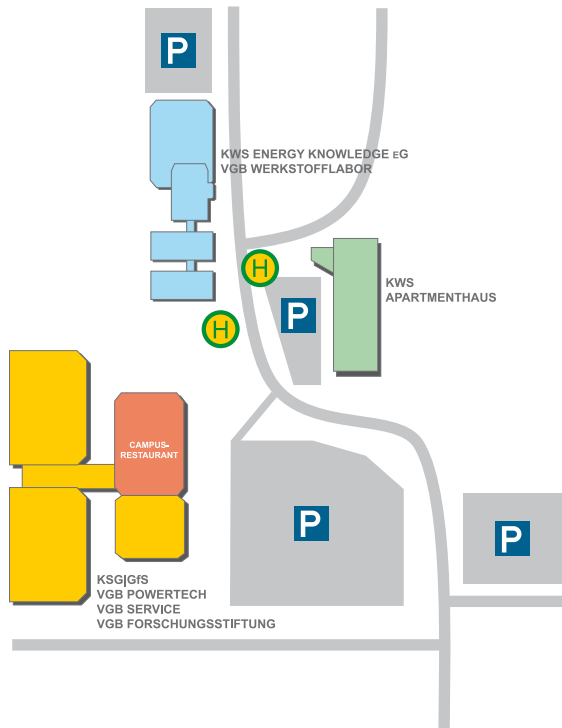

IHR WEG ZUM ENERGIE-CAMPUS DEILBACHTAL

ANFAHRTSPLAN

FERNVERBINDUNGEN

VOM FLUGHAFEN DÜSSELDORF

Mit dem Auto

die A44 Richtung Velbert/A3/Oberhausen/Köln/A52/Essen fahren, dann die Ausfahrt 22 Kreuz Düsseldorf-Nord auf die A52 in Richtung Essen/Oberhausen nehmen.

An der Ausfahrt 30 Essen-Bergerhausen die Autobahn verlassen und rechts auf die B227 in Richtung Kupferdreh/Velbert fahren.

Mit Öffentlichen Verkehrsmitteln

- S-Bahn Linie S1 (Dortmund) oder
- Deutsche Bahn RE 1 (Hamm/Westfl.) oder RE 6 (Minden/Westfl.) bis Essen Hauptbahnhof

VON ESSEN STADT

Mit dem Auto

Fahren Sie die B227 in Richtung Kupferdreh/Velbert und folgen anschließend der A44 bis zur Ausfahrt Essen-Kupferdreh. Fahren Sie ca. 1,6 km auf der Nierenhofer Straße und biegen rechts in den Eisenhammerweg ein. Am Ende der Straße biegen Sie rechts ins Deilbachtal ab.

Mit Öffentlichen Verkehrsmitteln

- von Essen Hauptbahnhof
 - Buslinie 155 (Richtung Marienbergstraße) oder
 - S-Bahn-Linie S9 (Richtung Wuppertal) bis Kupferdreh Bahnhof
- von Kupferdreh Bahnhof
 - Buslinie 153 (Richtung Altersheim) bis Kraftwerksschule