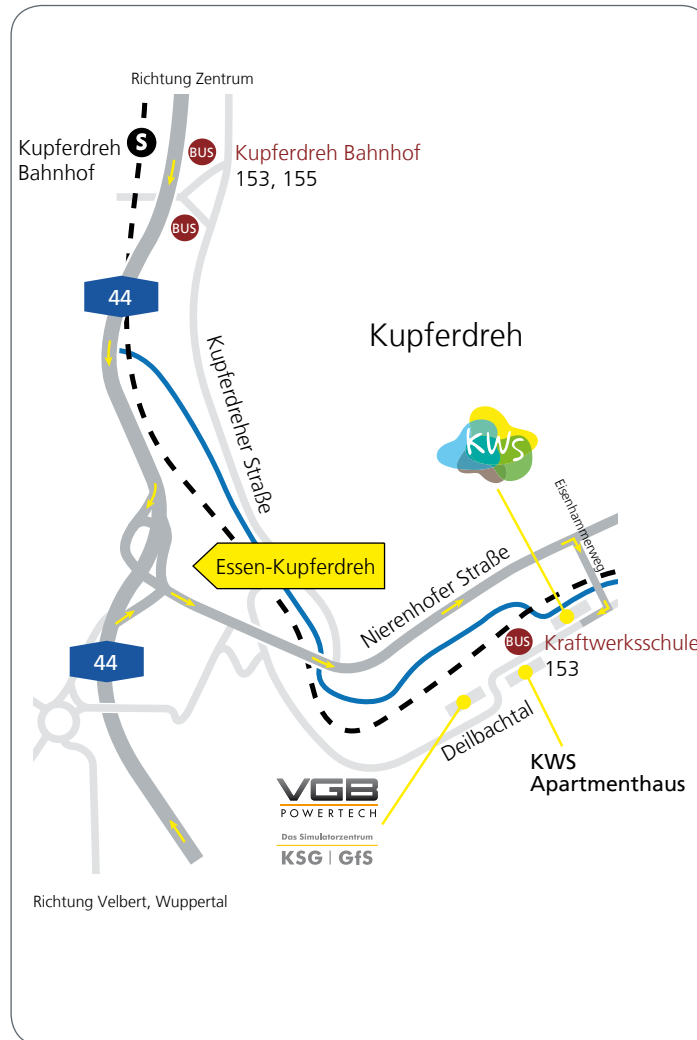

IHR WEG ZUM ENERGIE-CAMPUS DEILBACHTAL

ANFAHRTSPLAN

FERNVERBINDUNGEN

VOM FLUGHAFEN DÜSSELDORF

Mit dem Auto

die A44 Richtung Velbert/A3/Oberhausen/Köln/A52/Essen fahren, dann die Ausfahrt 22 Kreuz Düsseldorf-Nord auf die A52 in Richtung Essen/Oberhausen nehmen.

An der Ausfahrt 30 Essen-Bergerhausen die Autobahn verlassen und rechts auf die B227 in Richtung Kupferdreh/Velbert fahren.

Mit Öffentlichen Verkehrsmitteln

- S-Bahn Linie S1 (Dortmund) oder
- Deutsche Bahn RE 1 (Hamm/Westfl.) oder RE 6 (Minden/Westfl.) bis Essen Hauptbahnhof

VON ESSEN STADT

Mit dem Auto

Fahren Sie die B227 in Richtung Kupferdreh/Velbert und folgen anschließend der A44 bis zur Ausfahrt Essen-Kupferdreh. Fahren Sie ca. 1,6 km auf der Nierenhofer Straße und biegen rechts in den Eisenhammerweg ein. Am Ende der Straße biegen Sie rechts ins Deilbachtal ab.

Mit Öffentlichen Verkehrsmitteln

- von Essen Hauptbahnhof
 - Buslinie 155 (Richtung Marienbergstraße) oder
 - S-Bahn-Linie S9 (Richtung Wuppertal) bis Kupferdreh Bahnhof
- von Kupferdreh Bahnhof
 - Buslinie 153 (Richtung Altersheim) bis Kraftwerksschule